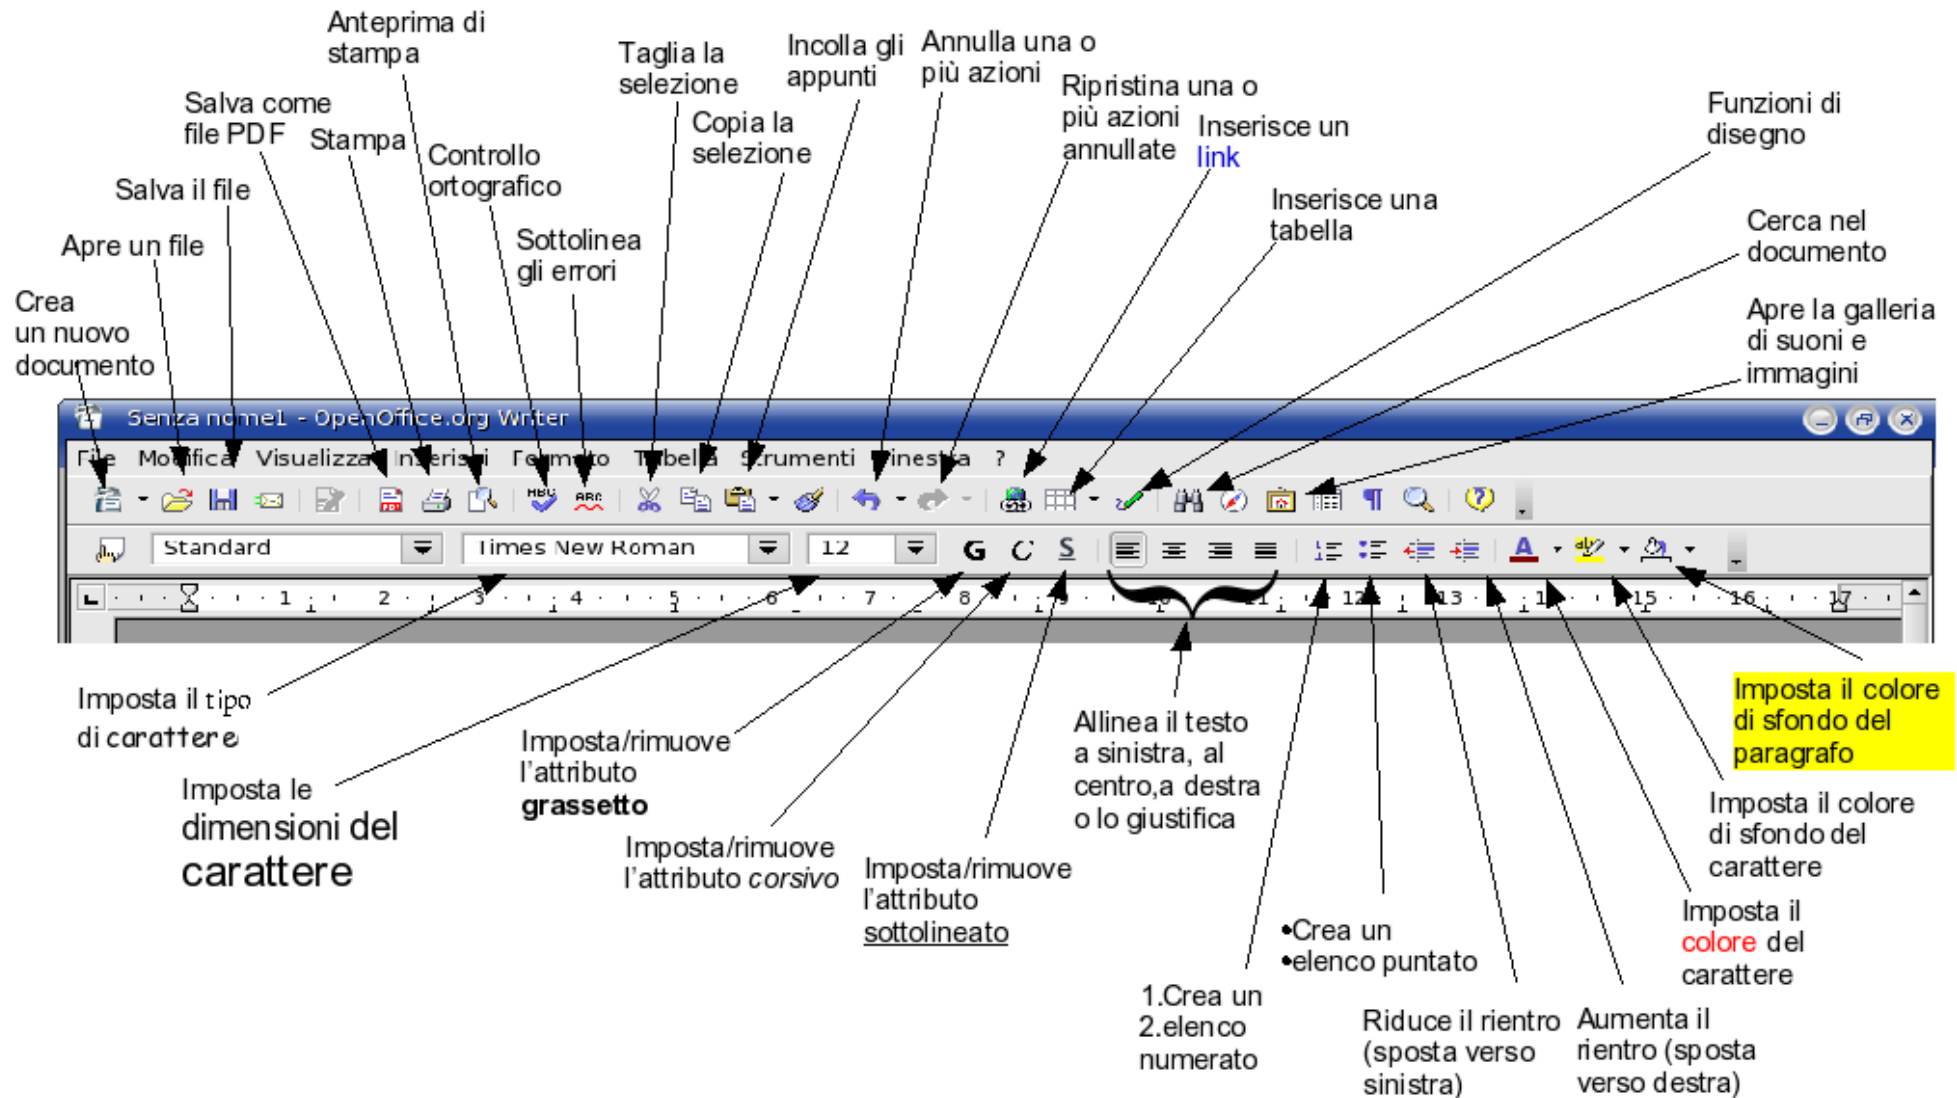

La barra degli strumenti di OpenOffice Writer

Viene riportata la funzione delle principali icone.

NB: alcune icone presentano un piccola freccia rivolta verso il basso: tenendo premute quelle icone per qualche secondo comparirà una finestra di dialogo. Per ottenere una descrizione sintetica delle funzioni svolte da ogni icona è sufficiente lasciarvi sopra la freccia del mouse per qualche secondo senza fare click.